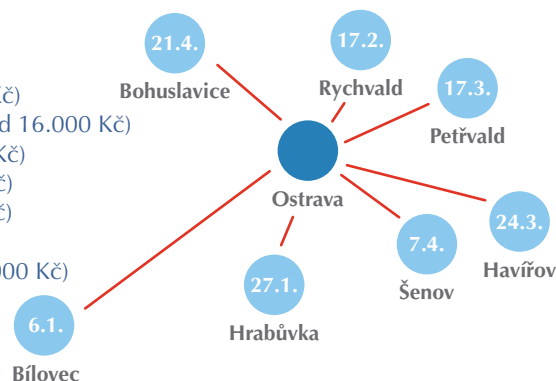

Turnaje rapid tour:

- 6.1.2018 Bílovec (cenový fond 32.000 Kč)
- 27.1.2018 Ostrava-Hrabůvka (cenový fond 16.000 Kč)
- 17.2.2018 Rychvald (cenový fond 8.500 Kč)
- 17.3.2018 Petřvald (cenový fond 6.200 Kč)
- 24.3.2018 Havířov (cenový fond 7.900 Kč)
- 7.4.2018 Šenov (cenový fond 6.500 Kč)
- 21.4.2018 Bohuslavice (cenový fond 32.000 Kč)